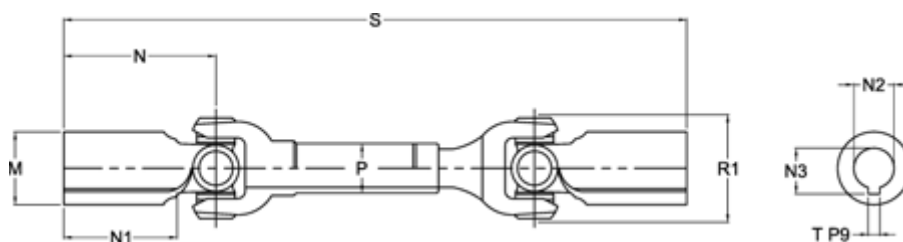

Varenummer: 071131430680060  
Beskrivelse: Kardanaksel med udtræk 0.113.143.002  
S=680 X=60 Boring 55 H7 m/not

## Mål

M	= 90	S min.	= 680
Maks. bøjningvinkel grader	= 20	Spline dim. DIN 5480	= 50x2x24
N	= 175	T	= 16
N1	= 87	Udtræk X	= 60
N2	= 55 H7		
N3	= 59,3 +0,2		
P	= 70x4		
R1	= 125		